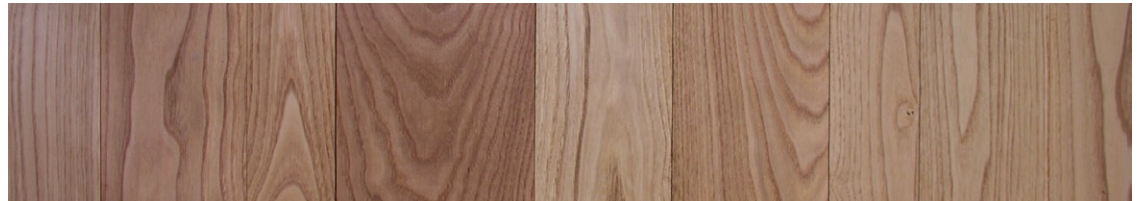

TICINORO EDELKASTANIEN-MASSIVRIEMEN

Der traditionelle Tessiner Holzboden: massive Riemen aus dem Holz der einheimischen Edelkastanie. Aufgesägt nach dem Mass des Baumstammes. Veredelt mit Naturöl, um das Holz schonend zu schützen und ein individuelles Ambiente zu schaffen. TICINORO in seiner ursprünglichsten Form.

HOLZART _____ Tessiner Edelkastanie

TYP _____ Riemenboden, Nut/Kamm längsseitig

BREITEN _____ 85/105/125/145/165 mm gemischt

LÄNGEN _____ 1000–3000 mm, in 500 mm-Schritten [nach Anfall]

DICKEN _____ 20 oder 24 mm